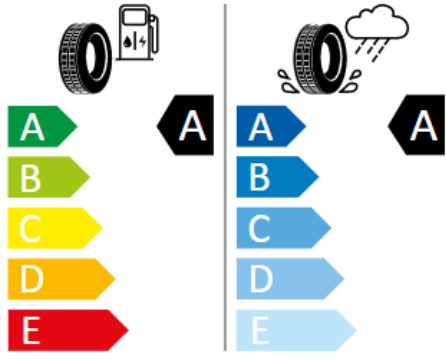

Energimärkning för däck

Bridgestone

Bridgestone 13951

215/60 R16 95V C1

2020/740

Bridgestone

Bridgestone 19606

235/45 R18 94W C1