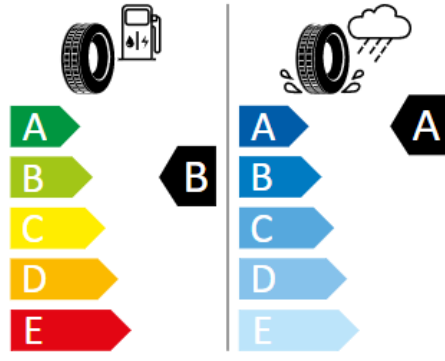

Energimärkning för däck

Bridgestone

Bridgestone 13951

215/60 R16 95V C1

2020/740

Bridgestone

Bridgestone 19606

235/45 R18 94W C1