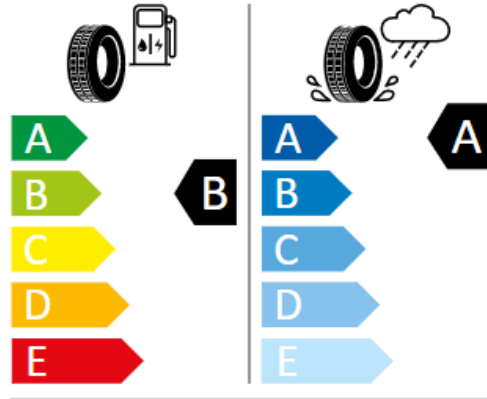

2020/740

Falken

Falken 322878

215/60 R16 95V C1