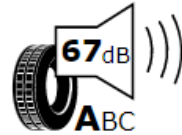

2020/740

Falken

Falken 326853

215/60 R16 95V C1

2020/740

Falken

Falken 322878

215/60 R16 95V C1