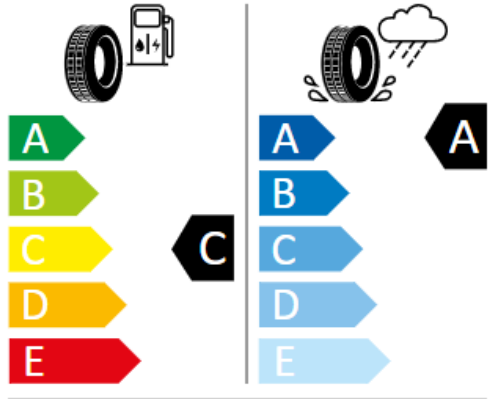

Falken

Falken 326853

215/60 R16 95V C1