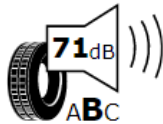

Energimärkning för däck

Bridgestone

Bridgestone 13951

215/60 R16 95V C1

2020/740

Bridgestone

Bridgestone 19606

235/45 R18 94W C1