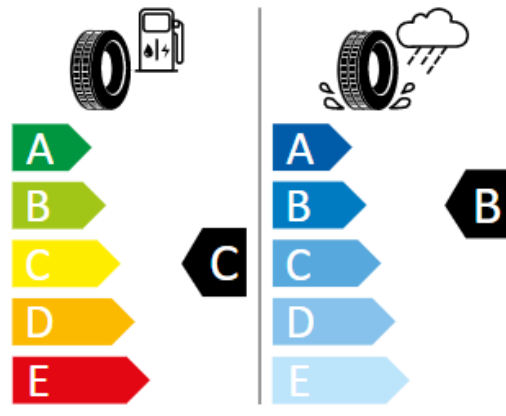

2020/740

Hankook

Hankook 1019805

215/55 R17 94W C1