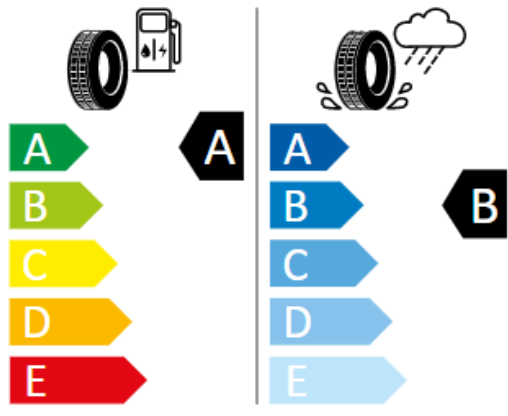

2020/740

GOODYEAR

GOODYEAR 582083

245/45 R18 96W C1