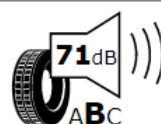

Continental 0356525

215/55 R17 94V C1