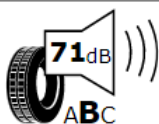

Continental 0356649

215/55 R17 94V C1