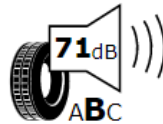

Energimärkning för däck

Bridgestone

Bridgestone 13951

215/60 R16 95V C1

2020/740

Bridgestone

Bridgestone 19606

235/45 R18 94W C1