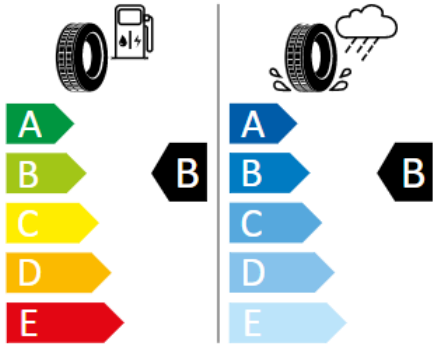

2020/740

Continental

Continental 0356649

215/55 R17 94V C1