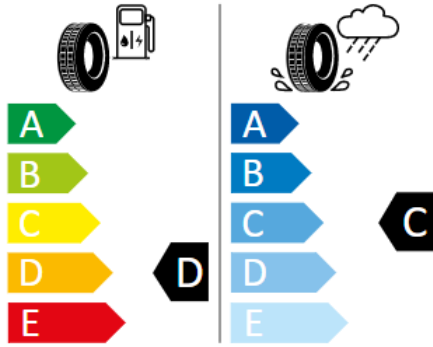

2020/740

Continental

Continental 0356525

215/55 R17 94V C1